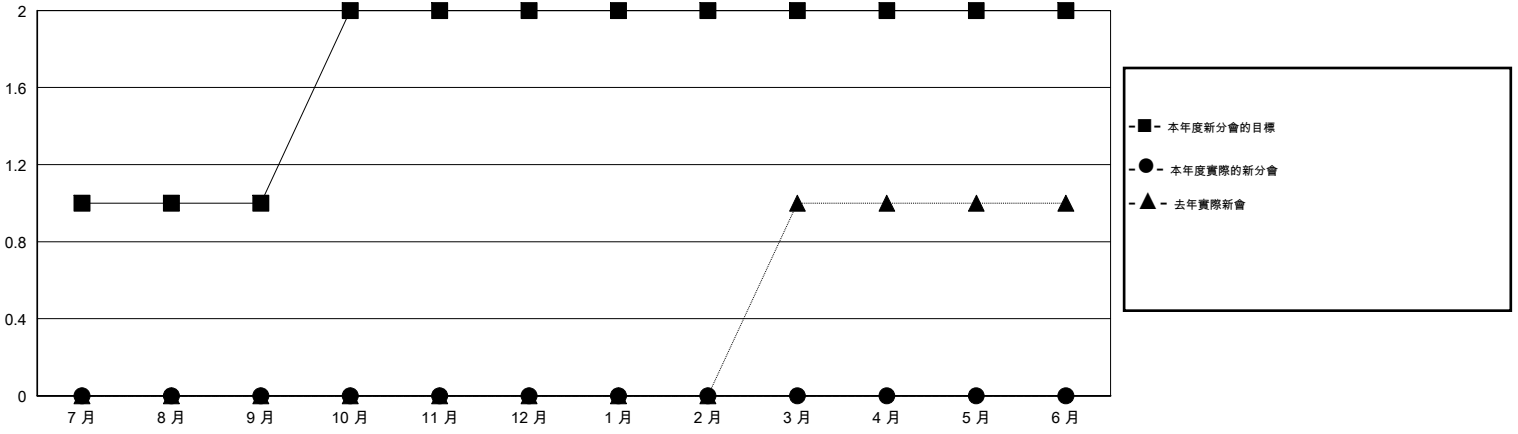

MONTHLY MEMBERSHIP PROGRESS REPORT

District 300D1

Results as of: 10/31/2014

GMT: PEI-JEN CHEN

地點 REP OF CHINA

GMT憲章區 5

分會				
成果 2014-2015				
季	新分會目標	新會	會員流失的分會	淨增/減
7月/8月/9月	1	0	0	0
10月/11月/12月	1	0	0	0
1月/2月/3月	0	0	0	0
4月/5月/6月	0	0	0	0

位會員@每位須繳				
成果 2014-2015				
季	新會員目標	增加的授證/新會員	退會人數	淨增/減
7月/8月/9月	40	238	128	110
10月/11月/12月	48	57	3	54
1月/2月/3月	10	0	0	0
4月/5月/6月	-10	0	0	0

目標與實際新會累積

目標和實際會員累積

已取消的分會: 0

77 CLUBS OF 83 增添1位或以上的新會員

性別分佈

男 2,346 (77.89%)
女 666 (22.11%)