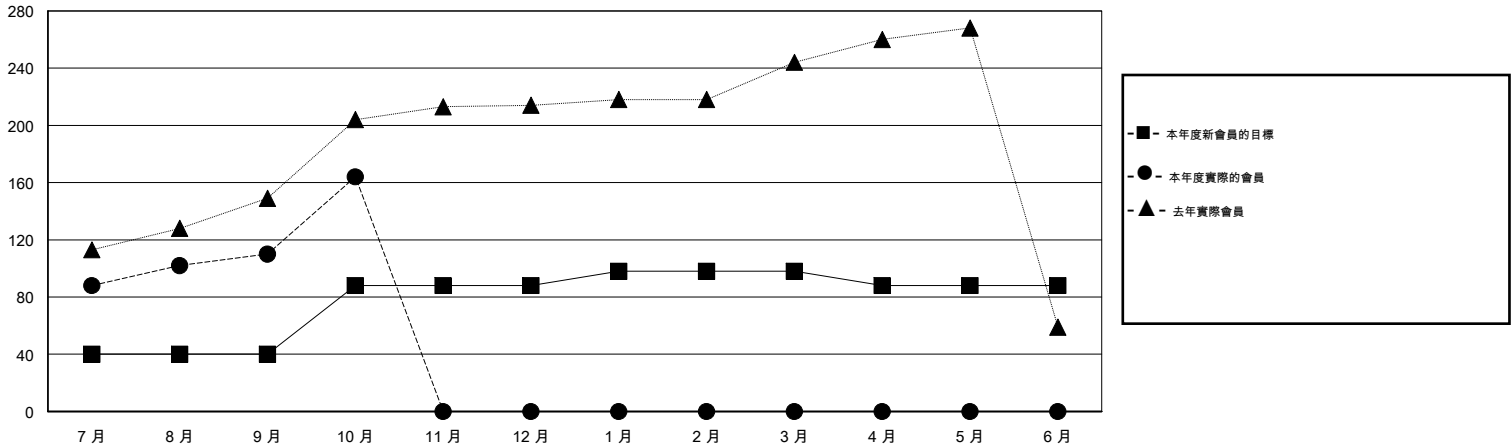

MONTHLY MEMBERSHIP PROGRESS REPORT

District 300D1

Results as of: 10/31/2014

GMT: PEI-JEN CHEN

地點 REP OF CHINA

GMT憲章區 5

分會				
成果 2014-2015				
季	新分會目標	新會	會員流失的分會	淨增/減
7月/8月/9月	1	0	0	0
10月/11月/12月	1	0	0	0
1月/2月/3月	0	0	0	0
4月/5月/6月	0	0	0	0

位會員@每位須繳				
成果 2014-2015				
季	新會員目標	增加的授證/新會員	退會人數	淨增/減
7月/8月/9月	40	238	128	110
10月/11月/12月	48	57	3	54
1月/2月/3月	10	0	0	0
4月/5月/6月	-10	0	0	0

目標與實際新會累積

目標和實際會員累積

已取消的分會: 0

77 CLUBS OF 83 增添1位或以上的新會員

性別分佈

男 2,346 (77.89%)
女 666 (22.11%)